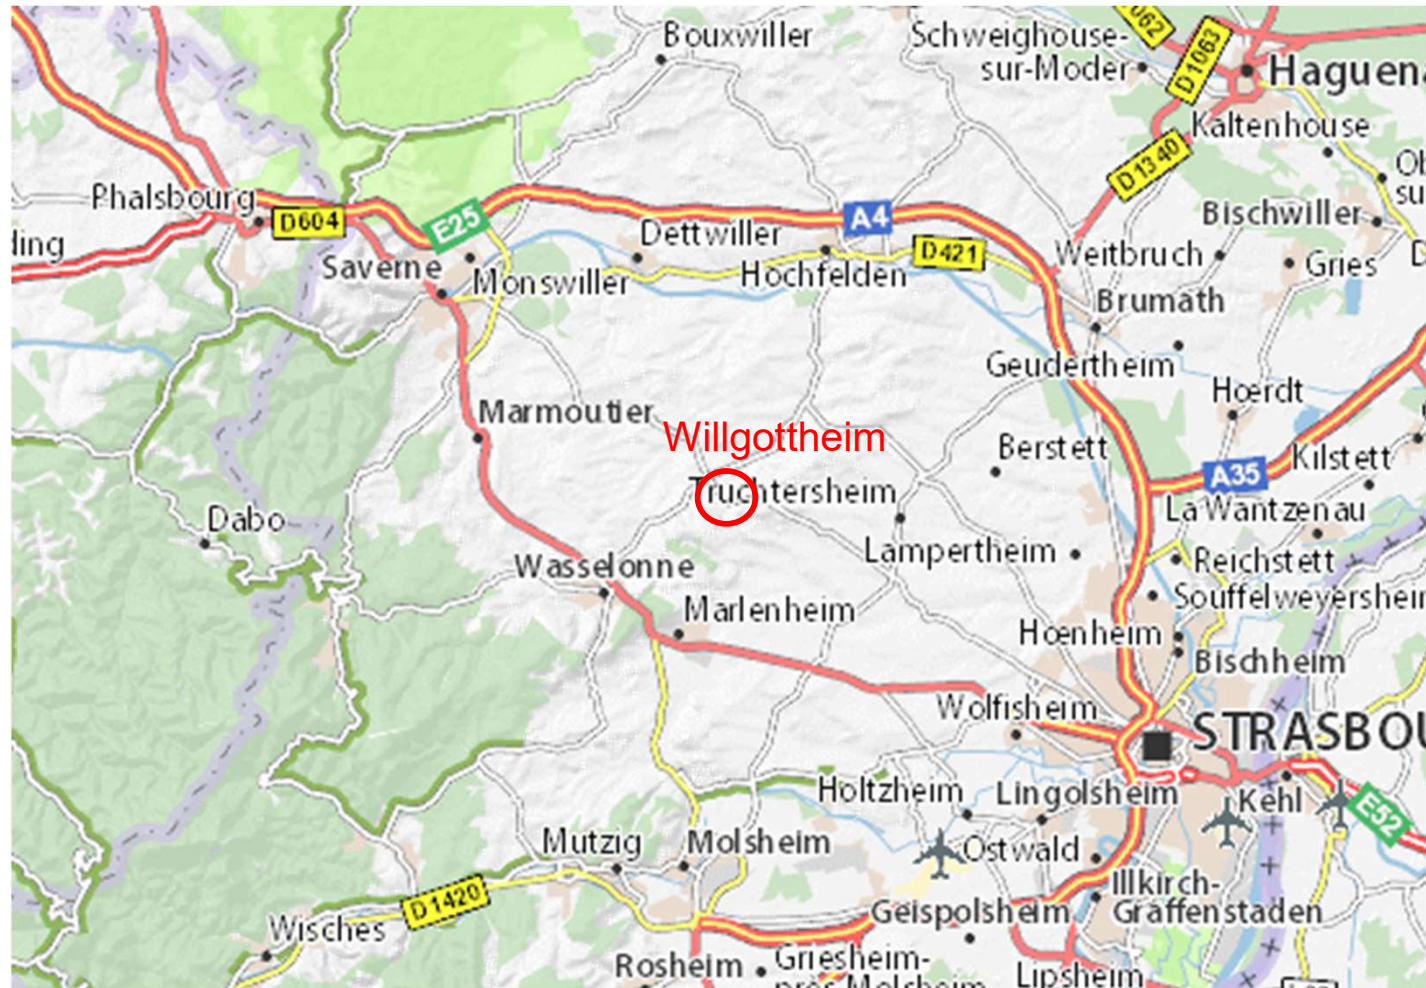

LES ACCES

LIGUE RÉGIONALE DE
TRIATHLON

GRAND-EST

EMPLACEMENT

2 ACCES SUR 3 POSSIBLES

Dès 5h du matin, si vous arrivez par le Sud ou Ouest accès via Wintzenheim barré. Suivre les déviations

ARRIVEE CONCURRENTS DIMANCHE (NORD et OUEST)

Depuis Hochfelden

Depuis Metz /
Saverne

Si vous arrivez par le Nord (flèche noire) seuls les premiers parkings sont accessibles. Puis qq minutes de marche

Sinon suivre déviation (20')

Parking gymnase non accessible pendant les courses

Merci de respecter le parking réservé aux commerces

Puis accès piétons

Site de course

ARRIVEE CONCURRENTS DIMANCHE (SUD ET EST)

Faire abstraction des panneaux route barrée à x km le long de la D41 (Schnersheim)

Côté Truchtersheim Strasbourg (Est)

ARRIVEE CONCURRENTS DIMANCHE

Parkings accessibles depuis Nord / Ouest pendant courses

Parkings accessibles depuis Sud / Est pendant les courses

Puis accès piétons

Parking gymnase accessible uniquement par accès Sud / Est