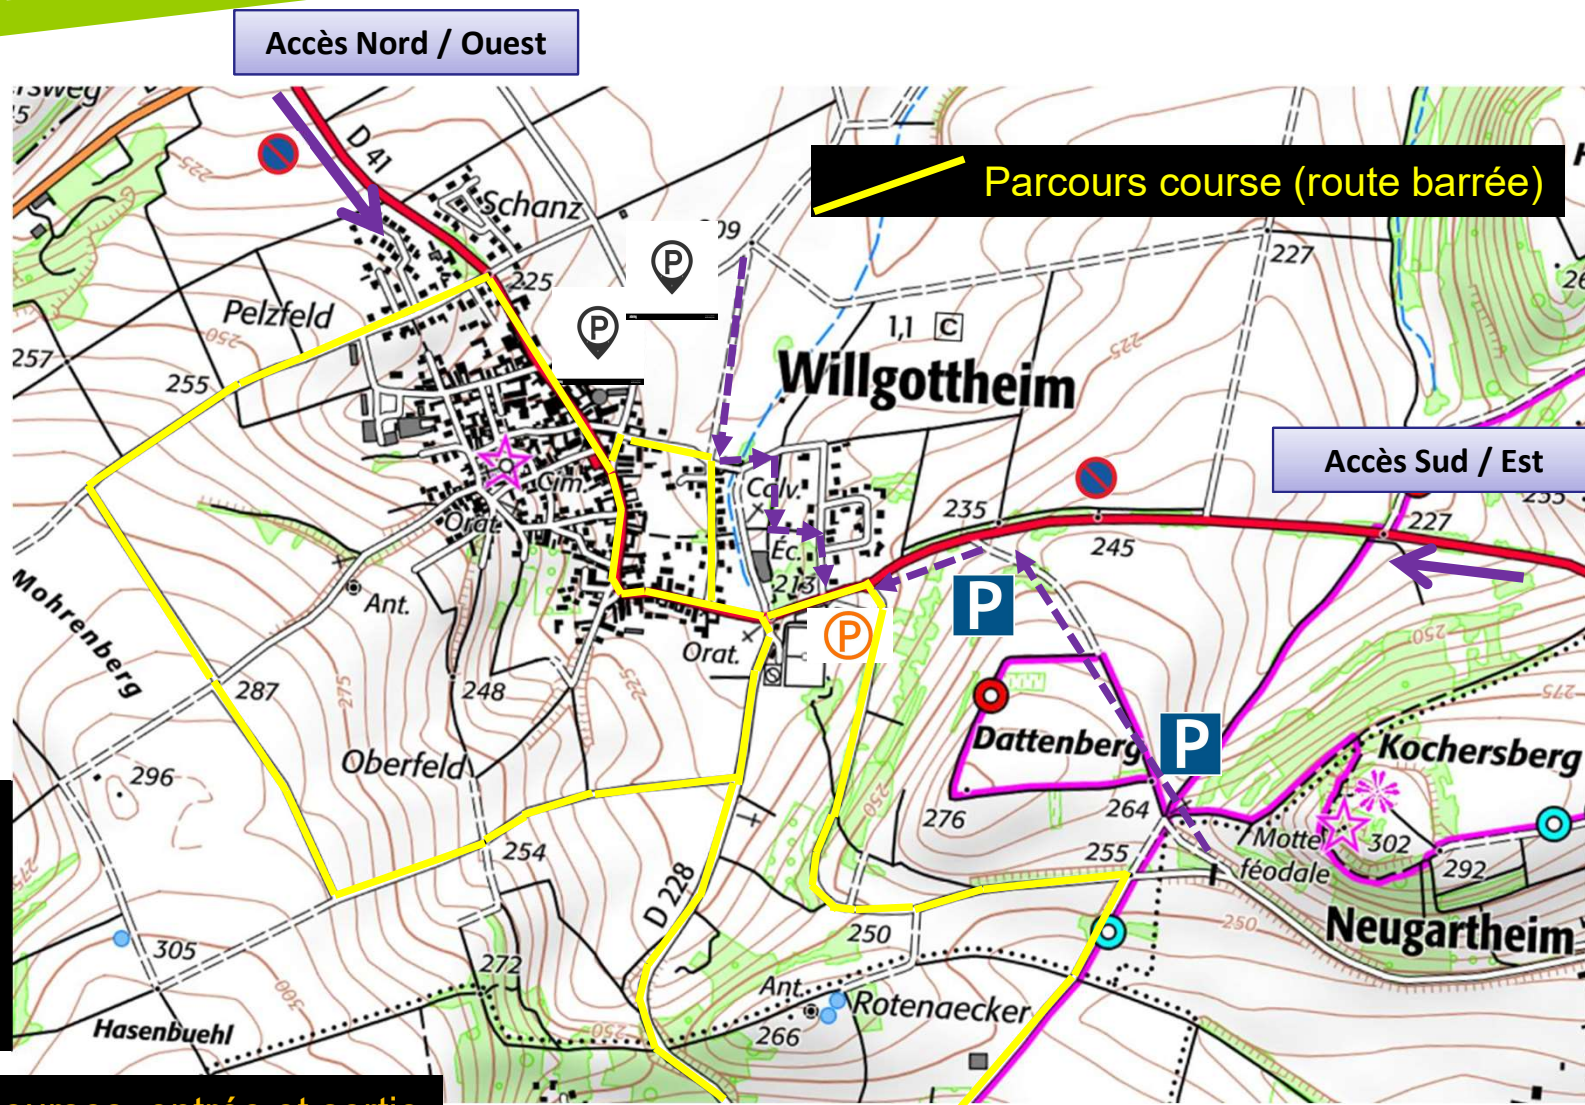

Merci de respecter le parking réservé aux commerces

Puis accès piétons

Site de course

ARRIVEE CONCURRENTS DIMANCHE (SUD ET EST)

Faire abstraction des panneaux route barrée à x km le long de la D41 (Schnersheim)

Si vous arrivez par le Sud (flèche noire) accès via Wintzenheim barré

Suivre déviation

Parking gymnase non accessible pendant les courses

Depuis Strasbourg

Depuis Marlenheim

Depuis Molsheim

Si vous arrivez par le Sud ou Ouest (Strasbourg) seuls les premiers parkings sont accessibles

Côté Truchtersheim Strasbourg (Est)

ARRIVEE CONCURRENTS DIMANCHE

Parkings accessibles depuis Nord / Ouest pendant courses

Parkings accessibles depuis Sud / Est pendant les courses

Puis accès piétons

Parking gymnase accessible uniquement par accès Sud / Est

Selon déroulé des courses, entrée et sortie intermittentes. Horaires prévisionnels =
avant 8h20 / 9h30 à 9h50
10h50 à 12h / 13h15 à 13h30 /
14h30 à 15h15 / Après 17h15