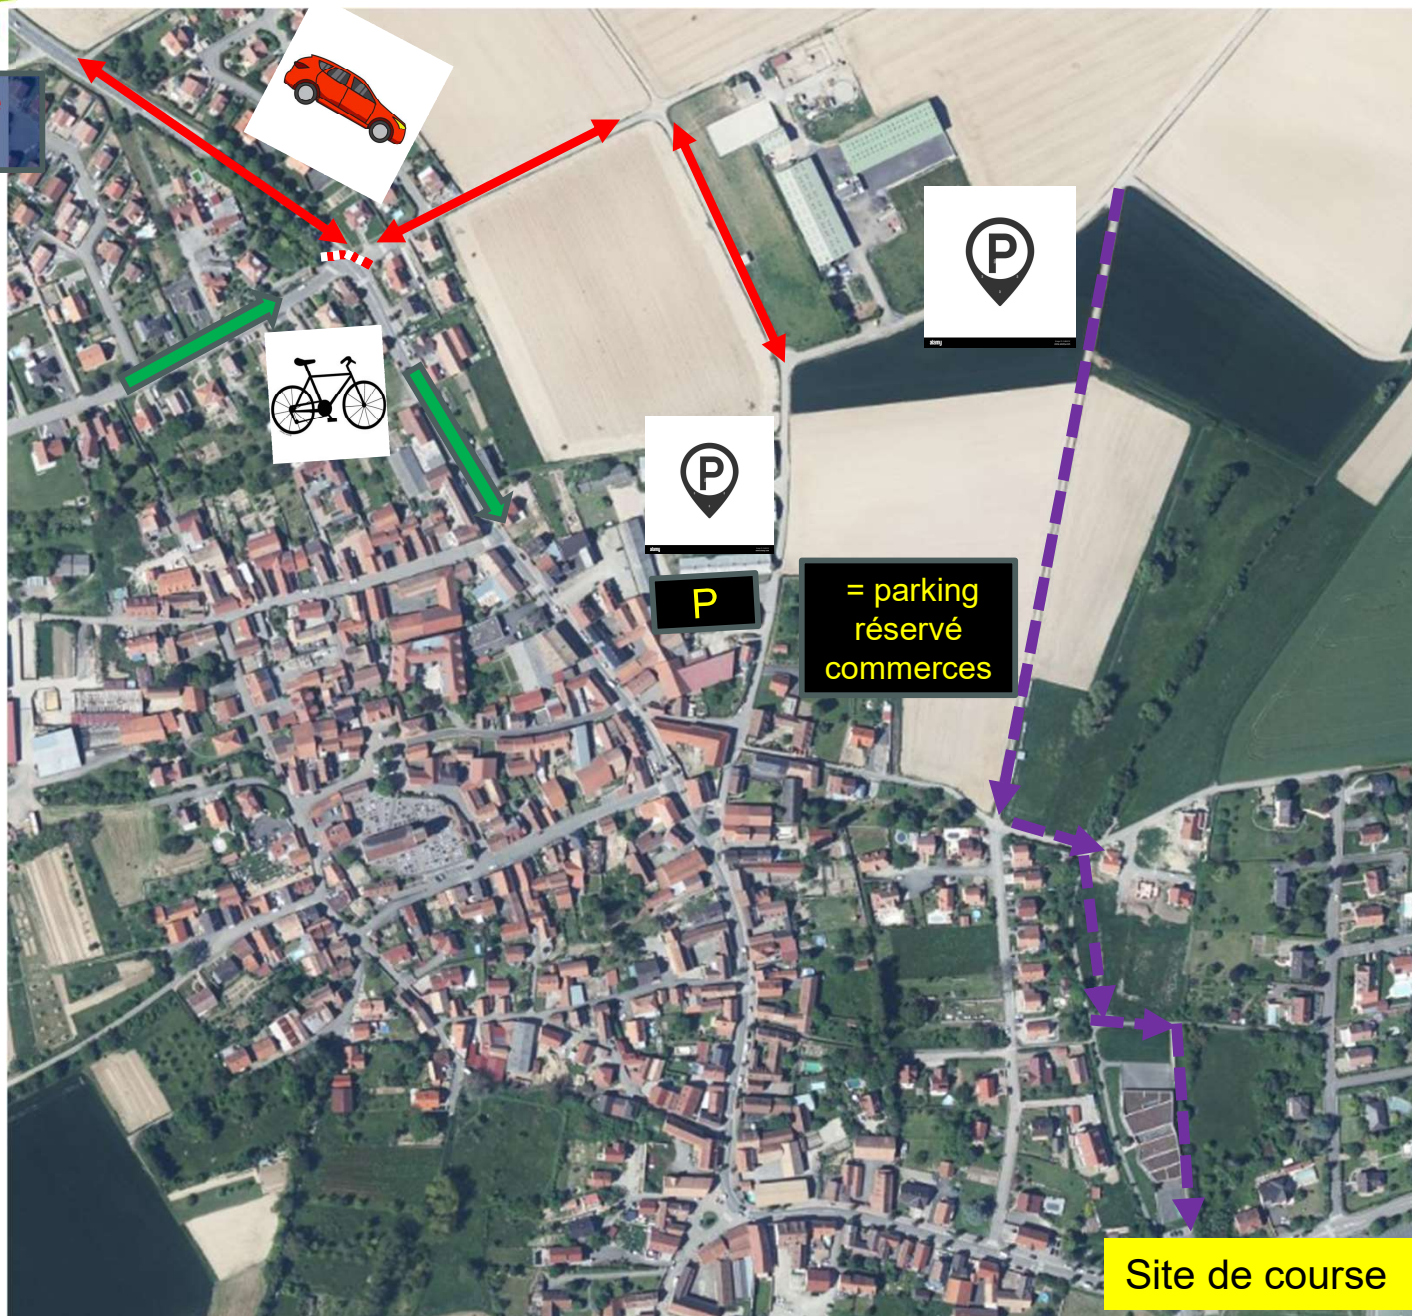

LES ACCES

LIGUE RÉGIONALE DE
TRIATHLON

GRAND-EST

EMPLACEMENT

2 ACCES SUR 3 POSSIBLES

Dès 5h du matin, si vous arrivez par le Sud ou Ouest accès via Wintzenheim barré. Suivre les déviations

ARRIVEE CONCURRENTS DIMANCHE (NORD et OUEST)

Site de course

Depuis Wasselonne

Parkings accessible pendant les courses

Stationnement interdit le long de la D41

Circulation alternée en croisement de la course vélo.
Puis se garer sur les parkings blancs.

Merci de respecter le parking réservé aux commerces

Puis accès piétons

Site de course

ARRIVEE CONCURRENTS DIMANCHE (SUD ET EST)

Faire abstraction des panneaux route barrée à x km le long de la D41 (Schnersheim)

Côté Truchtersheim Strasbourg (Est)

ARRIVEE CONCURRENTS DIMANCHE

Parkings accessibles depuis Nord / Ouest pendant courses

Parkings accessibles depuis Sud / Est pendant les courses

Puis accès piétons

Parking gymnase accessible uniquement par accès Sud / Est