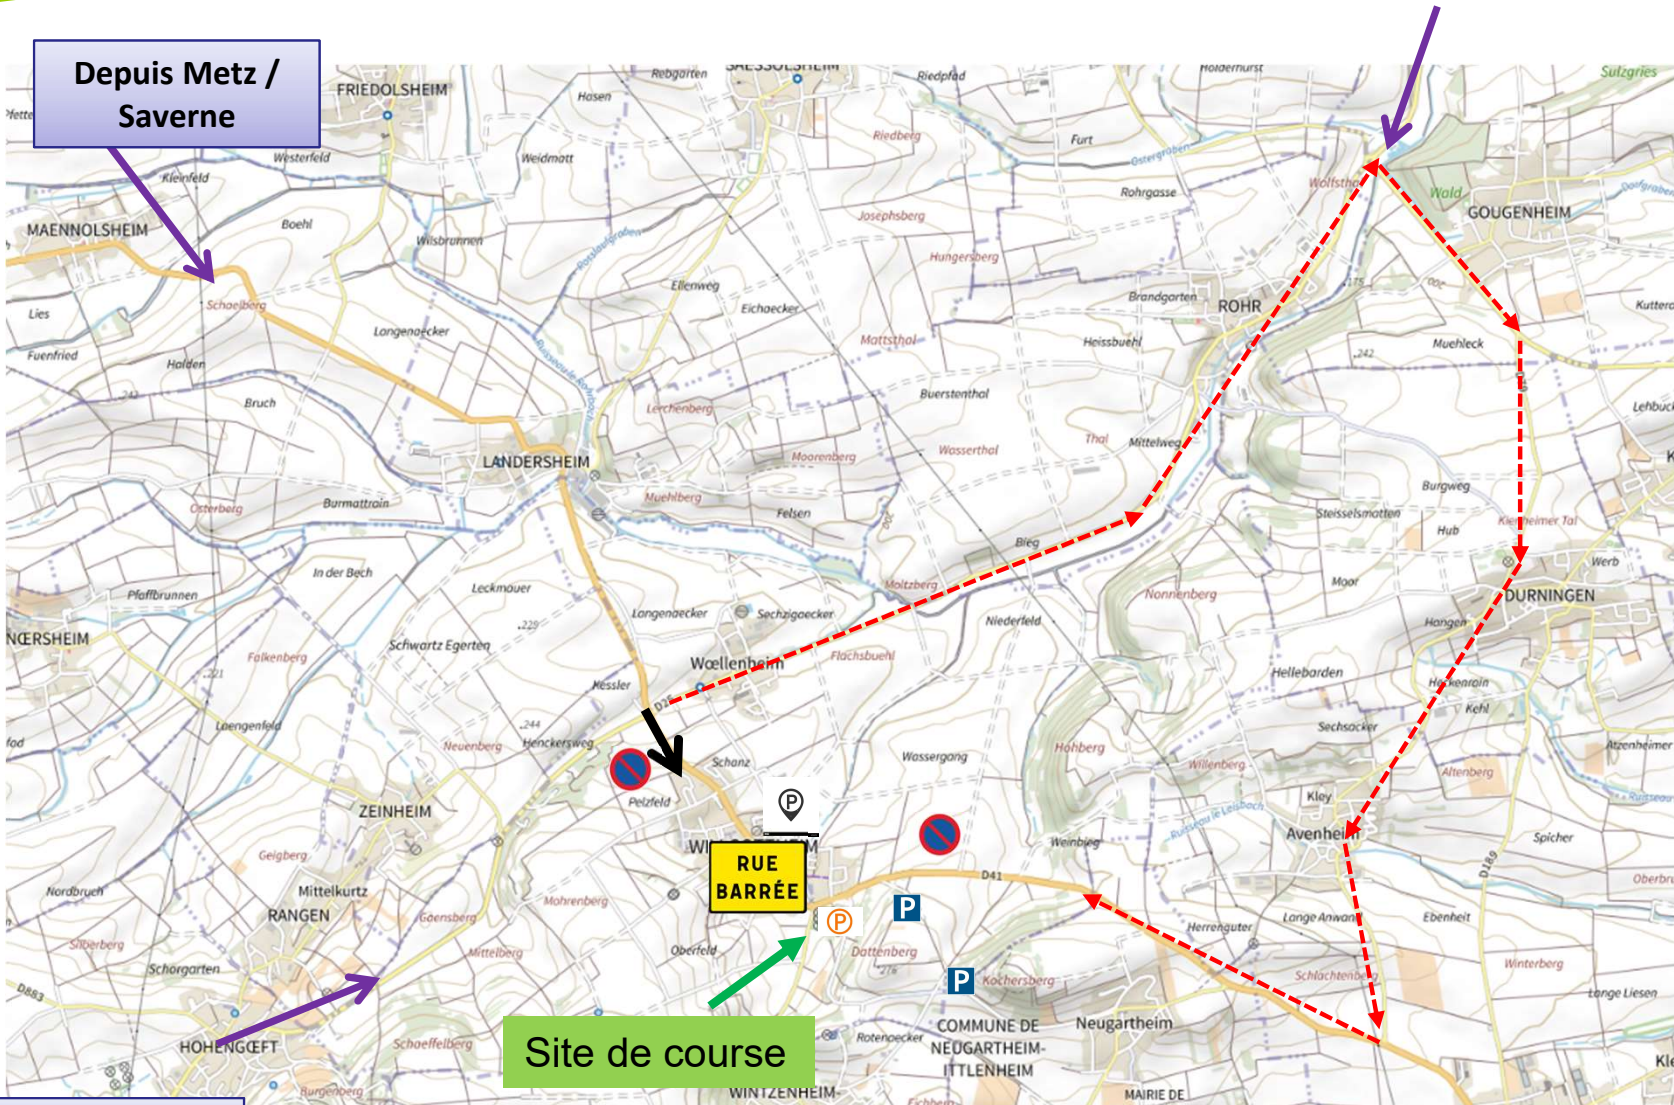

LES ACCES

LIGUE RÉGIONALE DE
TRIATHLON

GRAND-EST

EMPLACEMENT

2 ACCES SUR 3 POSSIBLES

Dès 5h du matin, si vous arrivez par le Sud ou Ouest accès via Wintzenheim barré. Suivre les déviations

ARRIVEE CONCURRENTS DIMANCHE (NORD et OUEST)

Depuis Hochfelden

Depuis Metz /
Saverne

Si vous arrivez par le Nord (flèche noire) seuls les premiers parkings sont accessibles. Puis qq minutes de marche

Sinon suivre déviation (20')

Parking gymnase non accessible pendant les courses

Site de course

Depuis Wasselonne

Parkings accessible pendant les courses

Stationnement interdit le long de la D41

Circulation alternée en croisement de la course vélo.
Puis se garer sur les parkings blancs.

Merci de respecter le parking réservé aux commerces

Puis accès piétons

Site de course

ARRIVEE CONCURRENTS DIMANCHE (SUD ET EST)

Faire abstraction des panneaux route barrée à x km le long de la D41 (Schnersheim)