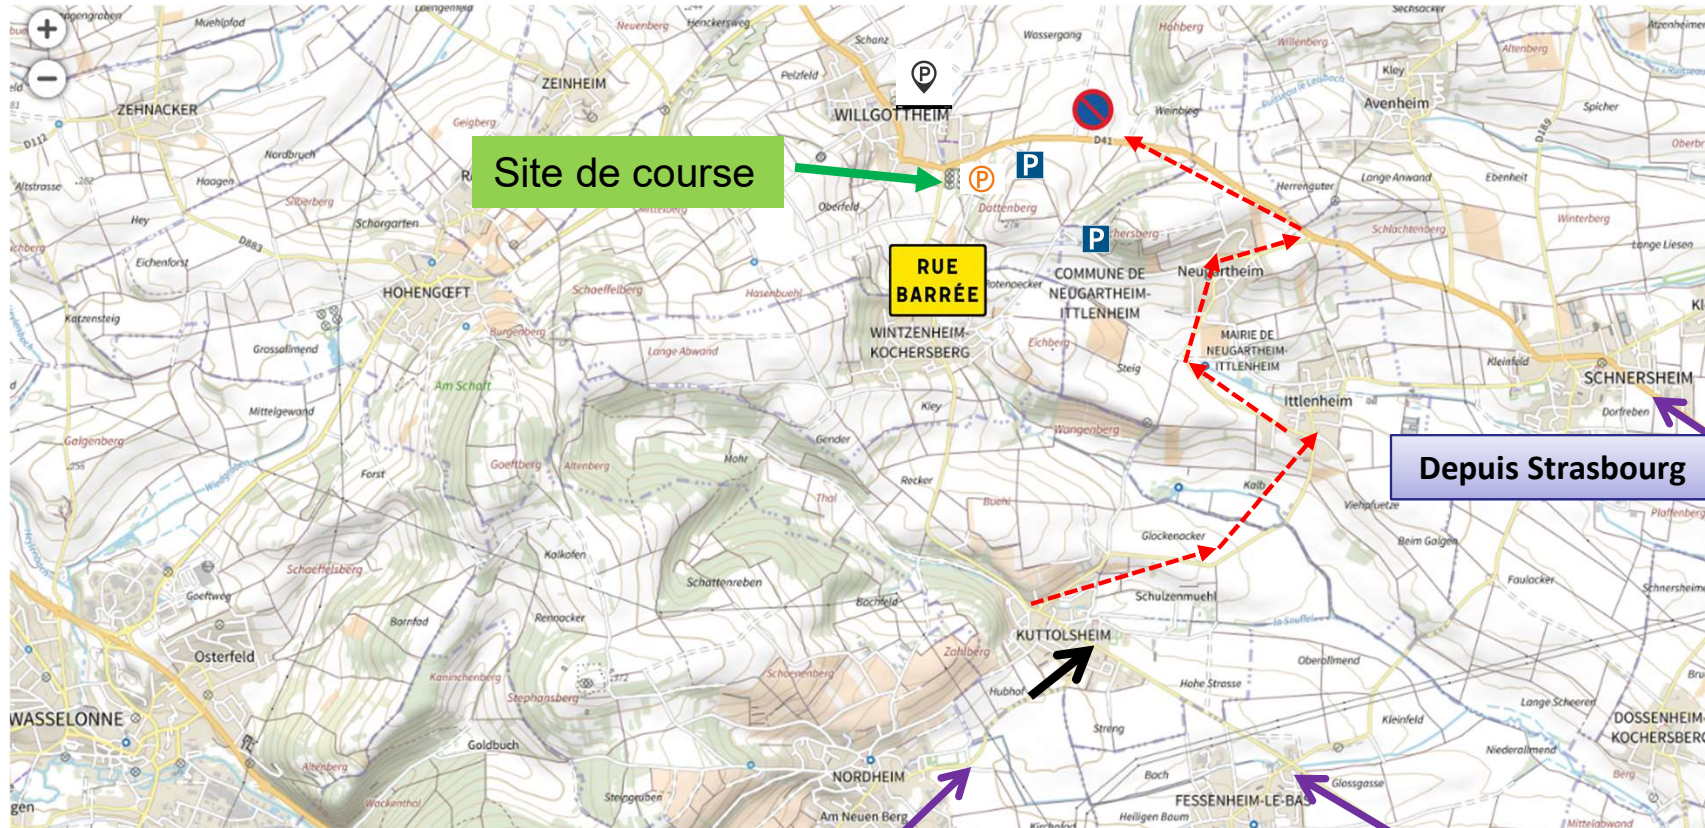

LES ACCES

LIGUE RÉGIONALE DE
TRIATHLON

GRAND-EST

EMPLACEMENT

2 ACCES SUR 3 POSSIBLES

Dès 5h du matin, si vous arrivez par le Sud ou Ouest accès via Wintzenheim barré. Suivre les déviations

ARRIVEE CONCURRENTS DIMANCHE (NORD et OUEST)

Merci de respecter le parking réservé aux commerces

Puis accès piétons

Site de course

ARRIVEE CONCURRENTS DIMANCHE (SUD ET EST)

Faire abstraction des panneaux route barrée à x km le long de la D41 (Schnersheim)

Si vous arrivez par le Sud (flèche noire) accès via Wintzenheim barré

Suivre déviation

Parking gymnase non accessible pendant les courses

Depuis Strasbourg

Depuis Marlenheim

Depuis Molsheim

Si vous arrivez par le Sud ou Ouest (Strasbourg) seuls les premiers parkings sont accessibles

Côté Truchtersheim Strasbourg (Est)

ARRIVEE CONCURRENTS DIMANCHE

Parkings accessibles depuis Nord / Ouest pendant courses

Parkings accessibles depuis Sud / Est pendant les courses

Puis accès piétons

Parking gymnase accessible uniquement par accès Sud / Est